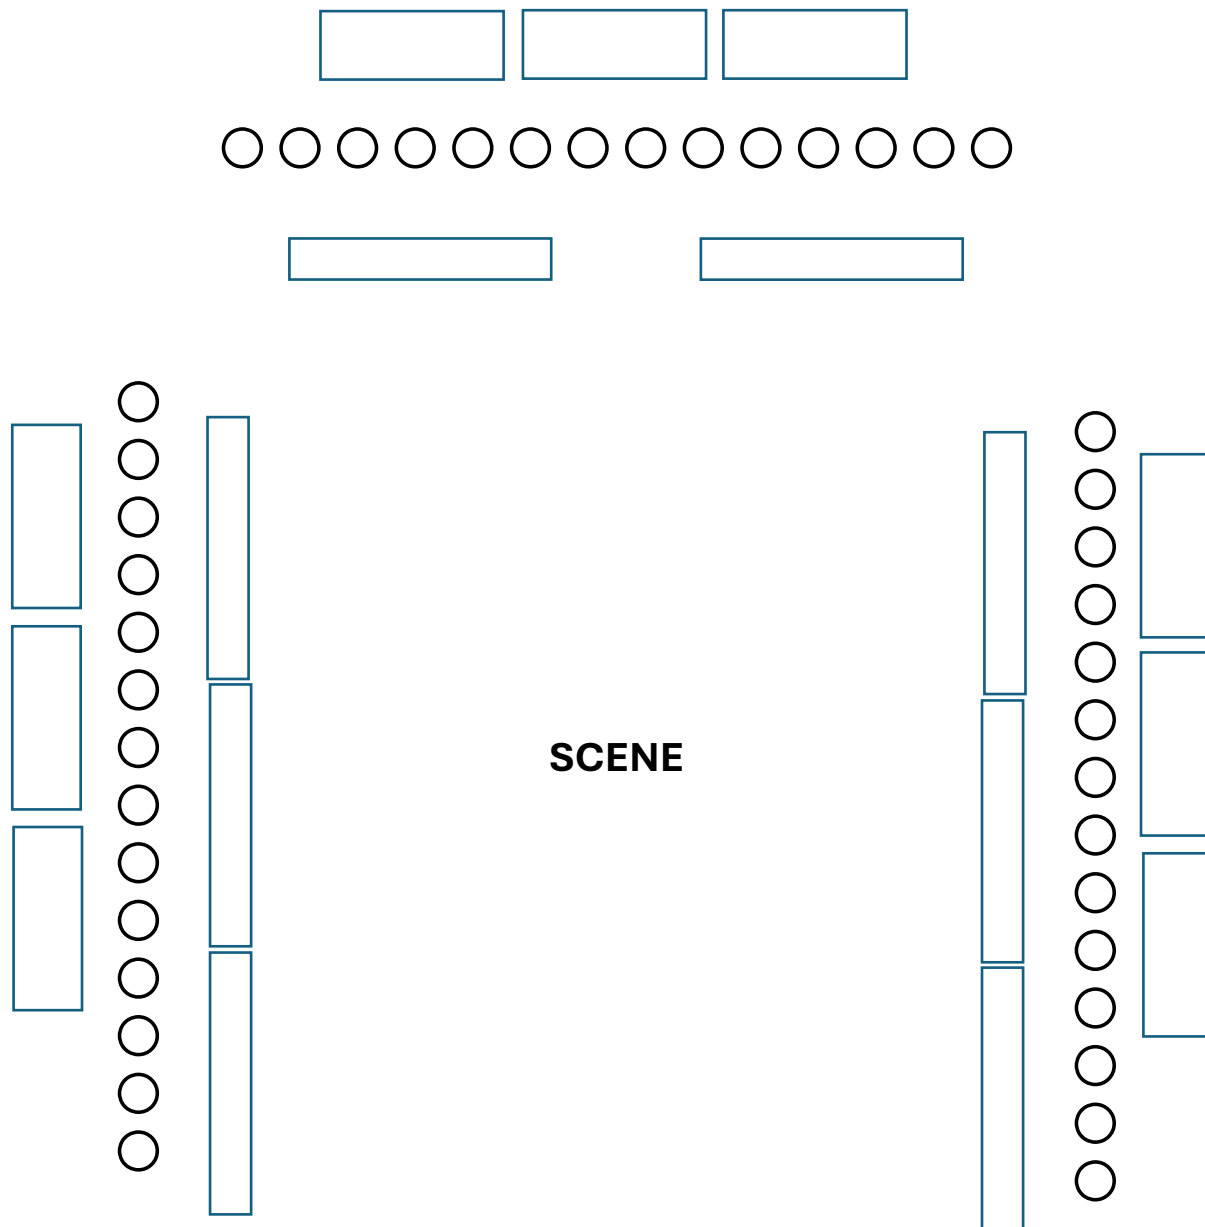

# OPSTILLING SABOTAGE

 BÆNK, SOM TEATRET MEDBRINGER

 STOL

 BORD

 TEKNIKPULT

Opstilling med bænk + stol: 8x11m

Opstilling med bænk + stol + bord: 10x12m

Minimum 3,3m til loft

HUSK at indregne adgange til flugtvej